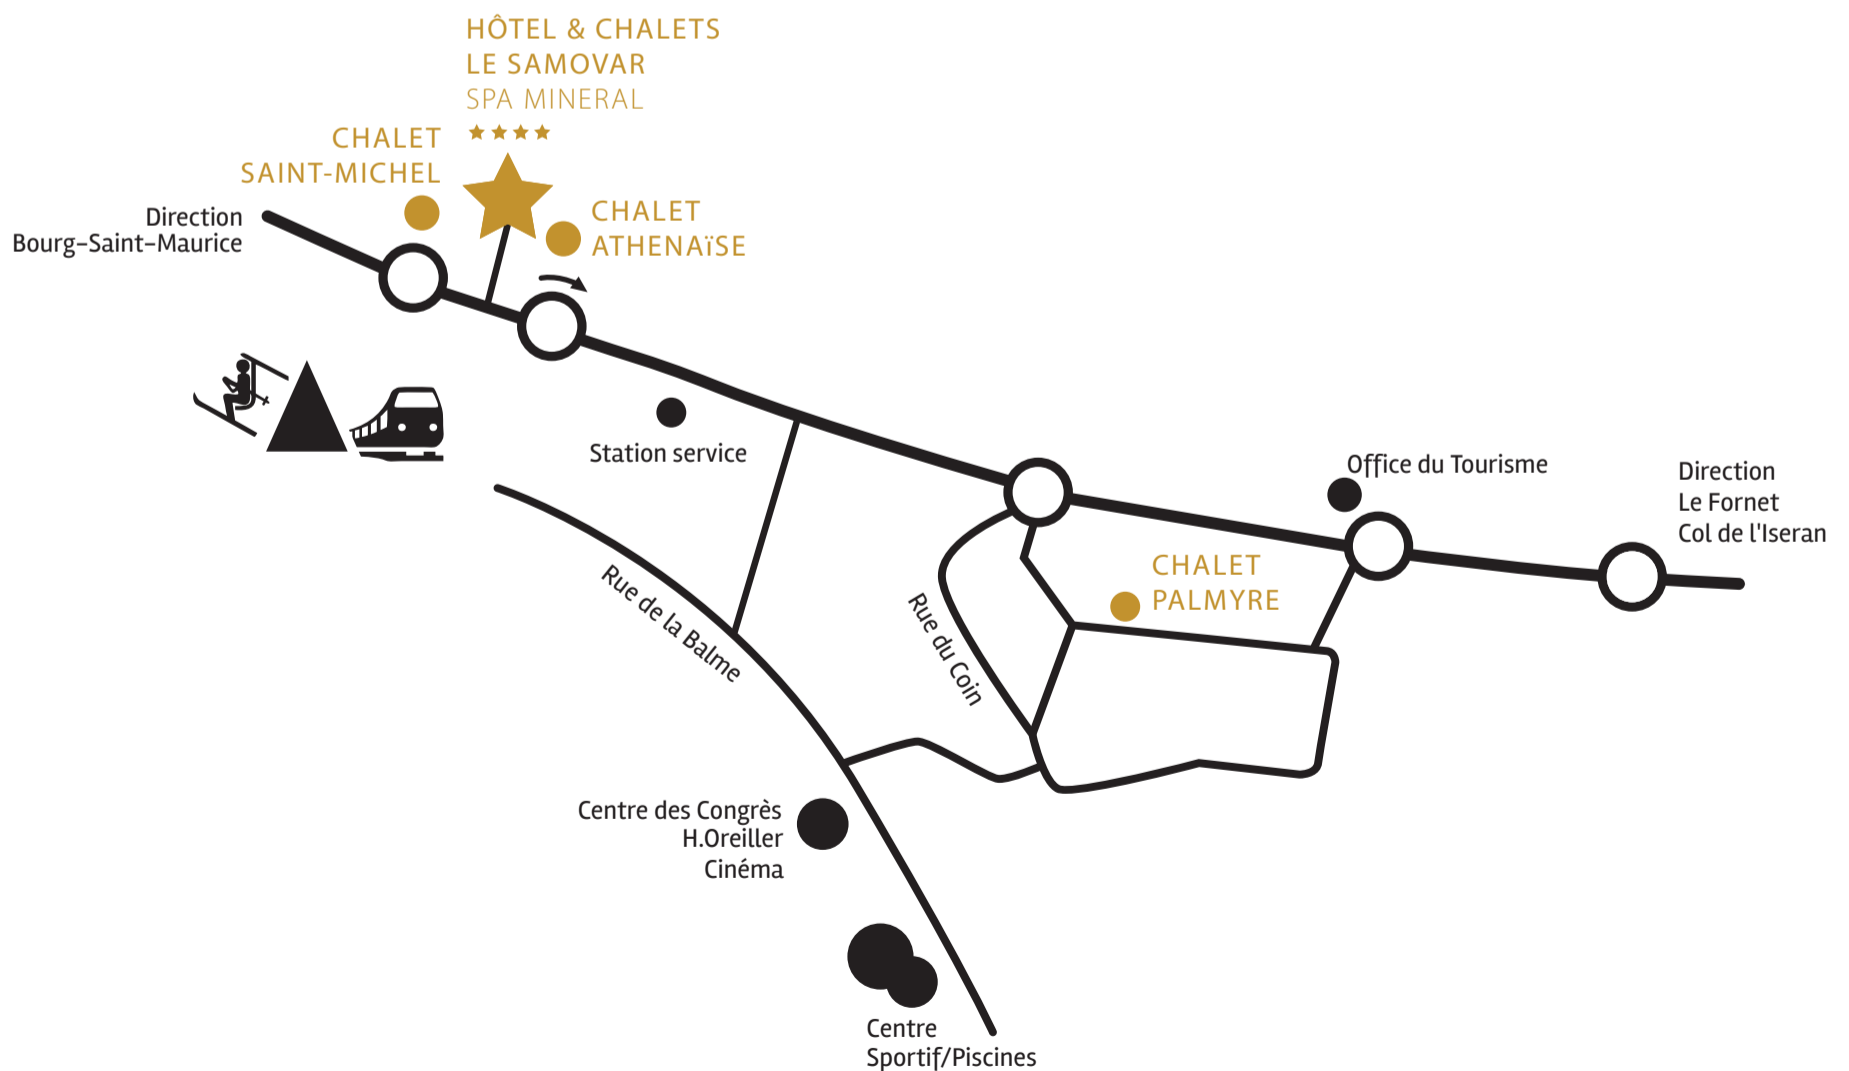

PLAN D'ACCÈS À VAL D'ISÈRE — ACCESS MAP TO VAL D'ISÈRE

SITUATION DANS VAL D'ISÈRE — HOTEL SITUATION IN VAL D'ISÈRE

COORDONÉES GPS : 45.46096 (latitude) 6.96546 (longitude)