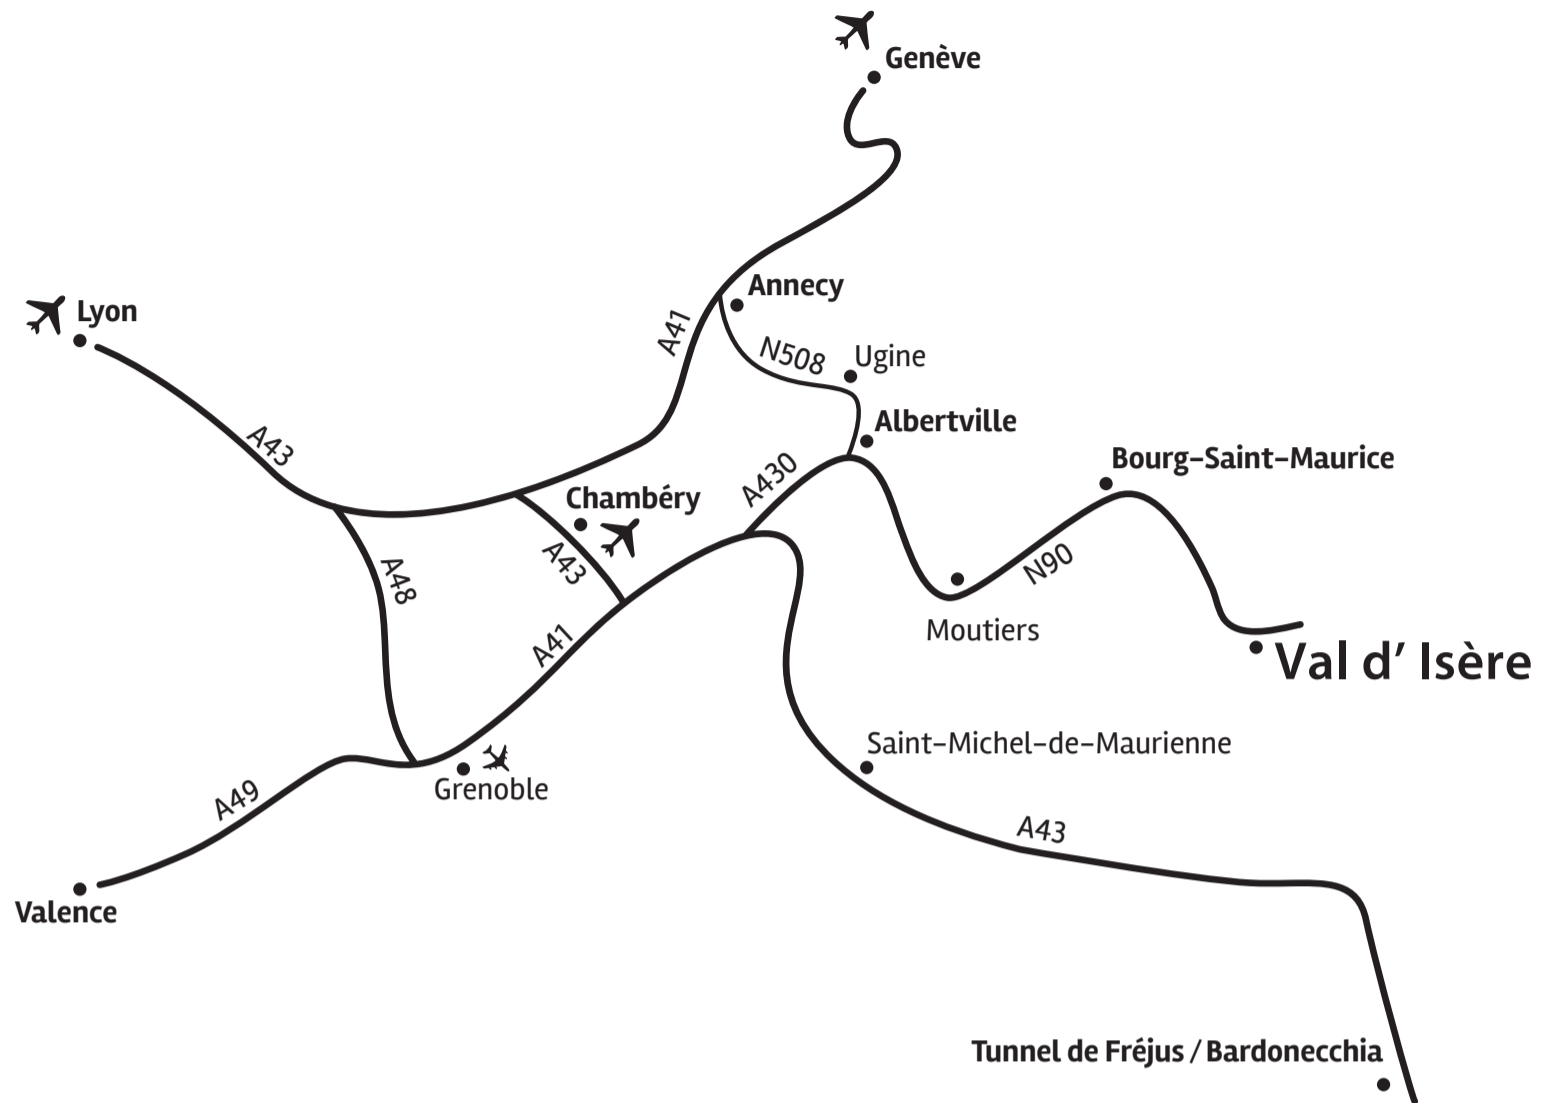

PLAN D'ACCÈS À VAL D'ISÈRE — ACCESS MAP TO VAL D'ISÈRE

SITUATION DANS VAL D'ISÈRE — HOTEL SITUATION IN VAL D'ISÈRE

COORDONÉES GPS : 45.46096 (latitude) 6.96546 (longitude)